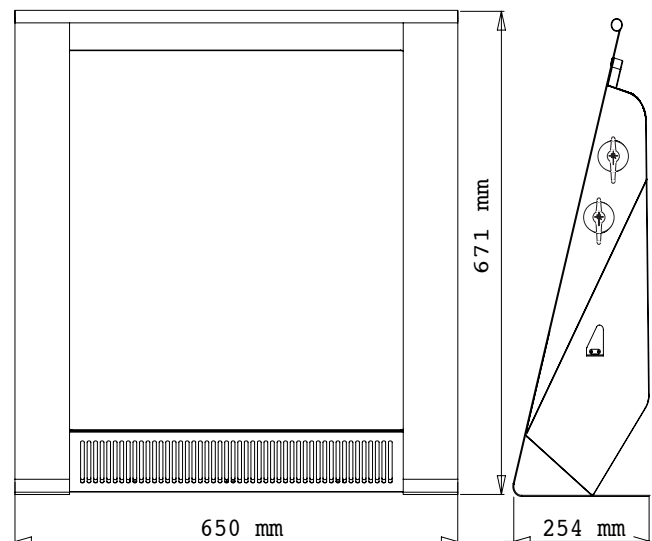

Características

Características

Características:

- **Muy fácil de manejar.**
- **Incorpora dos reguladores:**
  - Encendido / apagado y selección de potencia (750 W / 1500 W)
  - Regulación del termostato de carga.
- **Confortable.**
- **Incorpore a su portátil el humidificador,** especialmente diseñado para **ETNA** y con el que mejorará la sensación de bienestar en la estancia.
- **Dispone de una pletina para recoger el cable** cuando el equipo no está en uso.
- **Elegante.**
- **Acabado en negro mate / cromo,** con tapones embellecedores y mandos de control .
- **Peso: 12 kg.**

Características:

- **Muito fácil de usar.**
- **Incorpora dois reguladores:**
  - Ligado / desligado e selecção de potência (750 W / 1500 W)
  - Regulação do termóstato de carga.
- **Confortável.**
- **Incorpore ao seu portátil o humidificador,** especialmente desenhado para o **ETNA** e com ele melhorará a sensação de bem estar no seu lar.
- **Dispõe de um pequeno suporte para recolher o cabo** quando o equipamento não está em uso.
- **Elegante.**
- **Acabamento em negro mate / cromado,** com tampas embelezadoras e comandos de controlo .
- **Peso: 12 kg.**

etna

Portable Heater